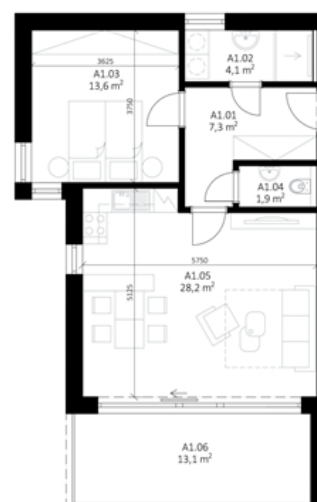

APARTMÁNY POD ŘÍMSKÝM VRCHEM

APARTMÁN - A1

Objekt A
Podlaží 3. nadzemní
Dispozice 2+KK

Místnosti

Číslo	Název	Plocha m ²
A 1.01	chodba	7,3
A 1.02	koupelna	4,1
A 1.03	ložnice	13,6
A 1.04	wc	1,9
A 1.05	pokoj + kuchyňský kout	28,2
Obytná plocha		55,1
A 1.06	terasa	13,1
Obytná plocha + terasa		68,2

Podlaží 1. nadzemní

Místnosti

Číslo	Název	Plocha m ²
A 1.00	sklad	8,3
Obytná plocha + terasa + sklad		76,05
A 0.01	chodba 1/2	3,55
A 0.02	technická místnost 1/4	1,25
Celkem		81,30
A 1.0	parkovací stání	