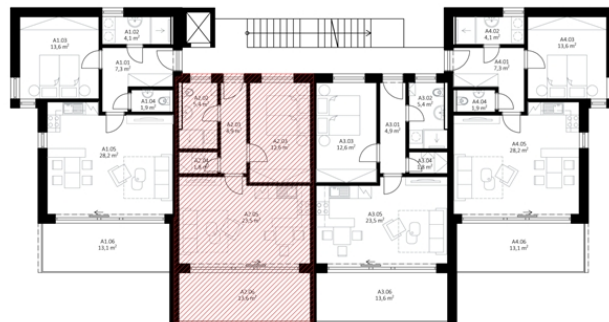

## APARTMÁN - A2

**Objekt A**  
**Podlaží 3. nadzemní**  
**Dispozice 2+KK**

### Místnosti

Číslo	Název	Plocha m <sup>2</sup>
A 2.01	chodba	4,9
A 2.02	koupelna + wc	5,4
A 2.03	ložnice	12,6
A 2.04	sklad	1,8
A 2.05	pokoj + kuchyňský kout	23,5
Obytná plocha		48,2
A 2.06	terasa	13,6
Obytná plocha + terasa		61,8

## Podlaží 1. nadzemní