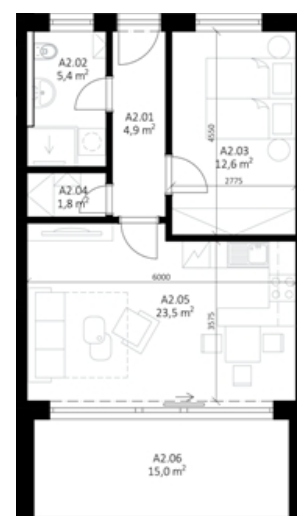

## APARTMÁN - A2

**Objekt A**  
**Podlaží 3. nadzemní**  
**Dispozice 2+KK**

### Místnosti

Číslo	Název	Plocha m <sup>2</sup>
A 2.01	chodba	4,9
A 2.02	koupelna + wc	5,4
A 2.03	ložnice	12,6
A 2.04	sklad	1,8
A 2.05	pokoj + kuchyňský kout	23,5
Obytná plocha		48,2
A 2.06	terasa	13,6
Obytná plocha + terasa		61,8