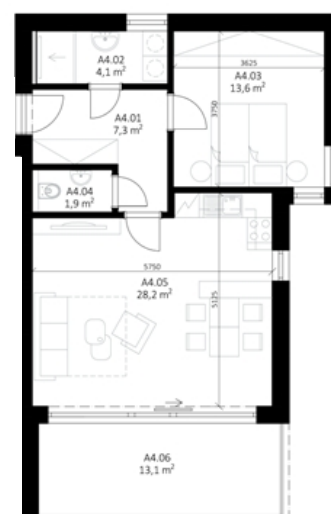

## APARTMÁN - A4

Objekt A  
Podlaží 3. nadzemní  
Dispozice 2+KK

### Místnosti

Číslo	Název	Plocha m <sup>2</sup>
A 4.01	chodba	7,3
A 4.02	koupelna	4,1
A 4.03	ložnice	13,6
A 4.04	wc	1,9
A 4.05	pokoj + kuchyňský kout	28,2
Obytná plocha		55,1
A 4.06	terasa	13,1
Obytná plocha + terasa		68,2

## Podlaží 1. nadzemní