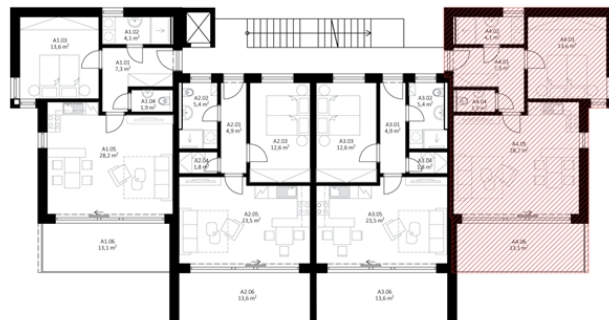

## APARTMÁN - A4

Objekt A  
Podlaží 3. nadzemní  
Dispozice 2+KK

### Místnosti

Číslo	Název	Plocha m <sup>2</sup>
A 4.01	chodba	7,3
A 4.02	koupelna	4,1
A 4.03	ložnice	13,6
A 4.04	wc	1,9
A 4.05	pokoj + kuchyňský kout	28,2
Obytná plocha		55,1
A 4.06	terasa	13,1
Obytná plocha + terasa		68,2

## Podlaží 1. nadzemní