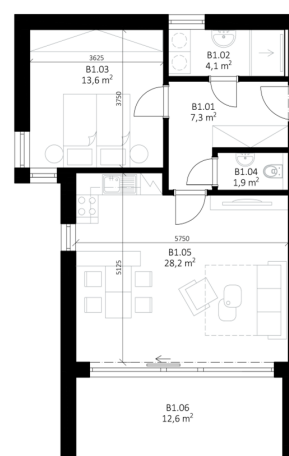

APARTMÁNY POD ŘÍMSKÝM VRCHEM

APARTMÁN - B1

Objekt B
Podlaží 3. nadzemní
Dispozice 2+KK

Místnosti

Číslo	Název	Plocha m ²
B 1.01	chodba	7,3
B 1.02	koupelna	4,1
B 1.03	ložnice	13,6
B 1.04	wc	1,9
B 1.05	pokoj + kuchyňský kout	28,2
Obytná plocha		55,1
B 1.06	terasa	12,6
Obytná plocha + terasa		67,7

Podlaží 1. nadzemní

Místnosti

Číslo	Název	Plocha m ²
B 1.00	sklad	8,3
Obytná plocha + terasa + sklad		76,0
B 0.01	chodba 1/2	3,55
B 0.02	technická místnost 1/4	1,25
Celkem		80,80
B 1.0	parkovací stání	