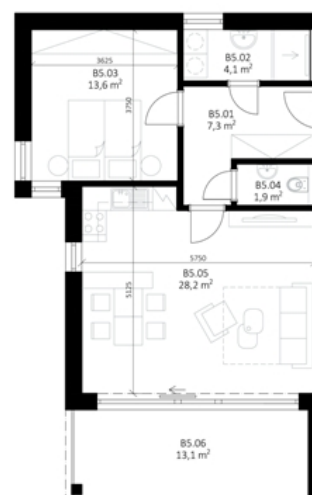

APARTMÁNY POD ŘÍMSKÝM VRCHEM

APARTMÁN - B5

Objekt B
Podlaží 2. nadzemní
Dispozice 2+KK

Místnosti

Číslo	Název	Plocha m ²
B 5.01	chodba	7,3
B 5.02	koupelna	4,1
B 5.03	ložnice	13,6
B 5.04	wc	1,9
B 5.05	pokoj + kuchyňský kout	28,2
Obytná plocha		55,1
B 5.06	terasa	13,1
Obytná plocha + terasa		68,2

Podlaží 1. nadzemní

Místnosti

Číslo	Název	Plocha m ²
B 5.00	sklad	7,3
Obytná plocha + terasa + sklad		75,5
B 0.01	chodba 1/2	3,55
B 0.02	technická místnost 1/4	1,25
Celkem		80,30
B 5.0	parkovací stání	