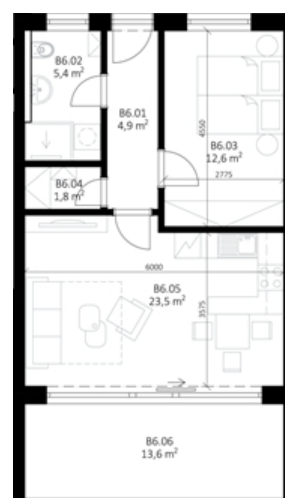

APARTMÁNY POD ŘÍMSKÝM VRCHEM

APARTMÁN - B6

Objekt B
Podlaží 2. nadzemní
Dispozice 2+KK

Místnosti

Číslo	Název	Plocha m ²
B 6.01	chodba	4,9
B 6.02	koupelna + wc	5,4
B 6.03	ložnice	12,6
B 6.04	sklad	1,8
B 6.05	pokoj + kuchyňský kout	23,5
Obytná plocha		48,2
B 6.06	terasa	13,3
Obytná plocha + terasa		61,8

Podlaží 1. nadzemní

Místnosti

Číslo	Název	Plocha m ²
B 6.00	sklad	10,0
Obytná plocha + terasa + sklad		71,8
B 0.03	chodba 1/2	2,7
B 0.05	technická místnost 1/4	1,25
Celkem		75,75
B 6.0	parkovací stání	