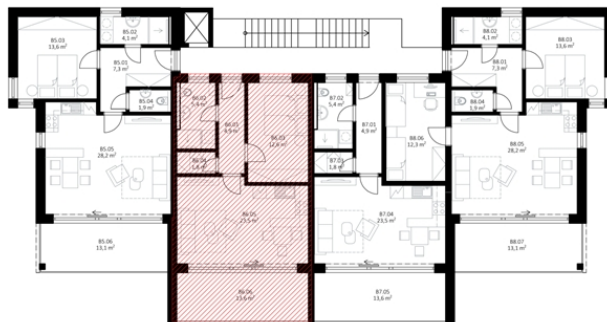

APARTMÁNY POD ŘÍMSKÝM VRCHEM

APARTMÁN - B6

Objekt B
Podlaží 2. nadzemní
Dispozice 2+KK

Místnosti

Číslo	Název	Plocha m ²
B 6.01	chodba	4,9
B 6.02	koupelna + wc	5,4
B 6.03	ložnice	12,6
B 6.04	sklad	1,8
B 6.05	pokoj + kuchyňský kout	23,5
Obytná plocha		48,2
B 6.06	terasa	13,3
Obytná plocha + terasa		61,8

Podlaží 1. nadzemní

Místnosti

Číslo	Název	Plocha m ²
B 6.00	sklad	10,0
Obytná plocha + terasa + sklad		71,8
B 0.03	chodba 1/2	2,7
B 0.05	technická místnost 1/4	1,25
Celkem		75,75
B 6.0	parkovací stání	