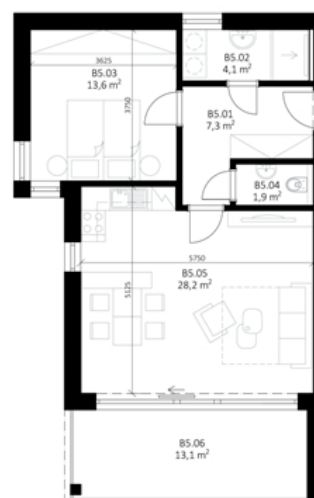

APARTMÁNY POD ŘÍMSKÝM VRCHEM

APARTMÁN - B5

Objekt B
Podlaží 2. nadzemní
Dispozice 2+KK

Místnosti

Číslo	Název	Plocha m ²
B 5.01	chodba	7,3
B 5.02	koupelna	4,1
B 5.03	ložnice	13,6
B 5.04	wc	1,9
B 5.05	pokoj + kuchyňský kout	28,2
Obytná plocha		55,1
B 5.06	terasa	13,1
Obytná plocha + terasa		68,2

Podlaží 1. nadzemní

Místnosti

Číslo	Název	Plocha m ²
B 5.00	sklad	7,3
Obytná plocha + terasa + sklad		75,5
B 0.01	chodba 1/2	3,55
B 0.02	technická místnost 1/4	1,25
Celkem		80,30
B 5.0	parkovací stání	