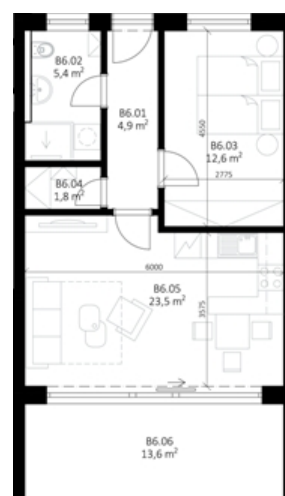

APARTMÁNY POD ŘÍMSKÝM VRCHEM

APARTMÁN - B6

Objekt B
Podlaží 2. nadzemní
Dispozice 2+KK

Místnosti

Číslo	Název	Plocha m ²
B 6.01	chodba	4,9
B 6.02	koupelna + wc	5,4
B 6.03	ložnice	12,6
B 6.04	sklad	1,8
B 6.05	pokoj + kuchyňský kout	23,5
Obytná plocha		48,2
B 6.06	terasa	13,3
Obytná plocha + terasa		61,8

Podlaží 1. nadzemní

Místnosti

Číslo	Název	Plocha m ²
B 6.00	sklad	10,0
Obytná plocha + terasa + sklad		71,8
B 0.03	chodba 1/2	2,7
B 0.05	technická místnost 1/4	1,25
Celkem		75,75
B 6.0	parkovací stání	