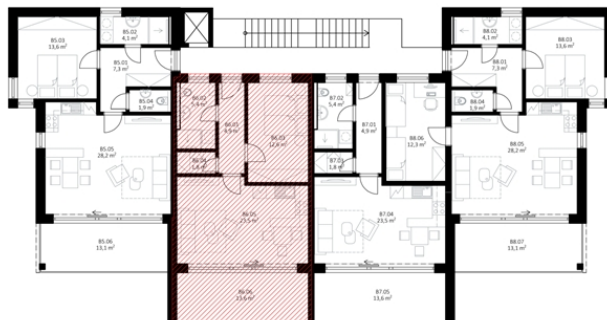

APARTMÁNY POD ŘÍMSKÝM VRCHEM

APARTMÁN - B6

Objekt B
Podlaží 2. nadzemní
Dispozice 2+KK

Místnosti

Číslo	Název	Plocha m ²
B 6.01	chodba	4,9
B 6.02	koupelna + wc	5,4
B 6.03	ložnice	12,6
B 6.04	sklad	1,8
B 6.05	pokoj + kuchyňský kout	23,5
Obytná plocha		48,2
B 6.06	terasa	13,3
Obytná plocha + terasa		61,8

Podlaží 1. nadzemní

Místnosti

Číslo	Název	Plocha m ²
B 6.00	sklad	10,0
Obytná plocha + terasa + sklad		71,8
B 0.03	chodba 1/2	2,7
B 0.05	technická místnost 1/4	1,25
Celkem		75,75
B 6.0	parkovací stání	