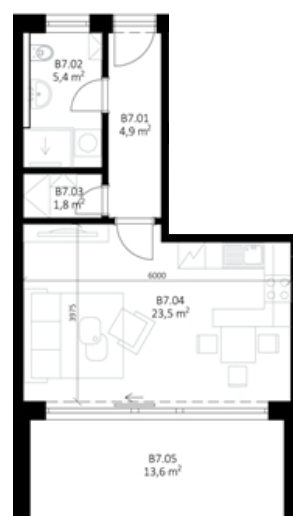

## APARTMÁN - B7

**Objekt B**  
**Podlaží 2. nadzemní**  
**Dispozice 1+KK**

### Místnosti

Číslo	Název	Plocha m <sup>2</sup>
B 7.01	chodba	4,9
B 7.02	koupelna + wc	5,4
B 7.03	sklad	1,8
B 7.04	pokoj + kuchyňský kout	23,5
Obytná plocha		35,6
B 7.06	terasa	13,6
Obytná plocha + terasa		49,2

### Místnosti

Číslo	Název	Plocha m <sup>2</sup>
B 7.00	sklad	10,0
Obytná plocha + terasa + sklad		59,2
B 0.04	chodba 1/2	2,7
B 0.05	technická místnost 1/4	1,25
Celkem		63,15
B 7.0	parkovací stání	