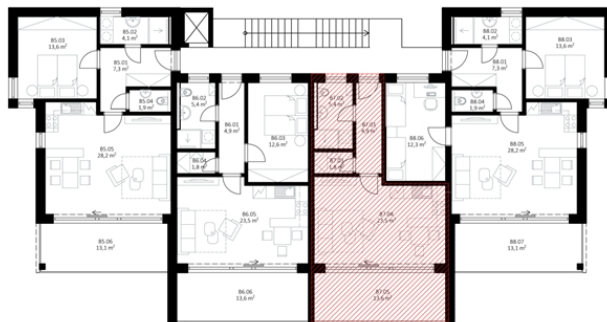

## APARTMÁN - B7

**Objekt B**  
**Podlaží 2. nadzemní**  
**Dispozice 1+KK**

### Místnosti

Číslo	Název	Plocha m <sup>2</sup>
B 7.01	chodba	4,9
B 7.02	koupelna + wc	5,4
B 7.03	sklad	1,8
B 7.04	pokoj + kuchyňský kout	23,5
Obytná plocha		35,6
B 7.06	terasa	13,6
Obytná plocha + terasa		49,2