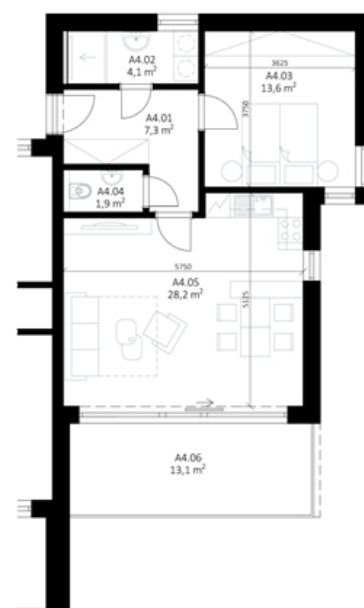

APARTMÁNY POD ŘÍMSKÝM VRCHEM

APARTMÁN - B8

Objekt B
Podlaží 2. nadzemní
Dispozice 2+KK

Místnosti

Číslo	Název	Plocha m ²
A 4.01	chodba	7,3
A 4.02	koupelna	4,1
A 4.03	ložnice	13,6
A 4.04	wc	1,9
A 4.05	pokoj + kuchyňský kout	28,2
Obytná plocha		55,1
A 4.06	terasa	13,1
Obytná plocha + terasa		68,2

Podlaží 1. nadzemní

Místnosti

Číslo	Název	Plocha m ²
B 8.00	sklad	7,3
Obytná plocha + terasa + sklad		75,5
B 0.06	chodba 1/2	2,7
B 0.05	technická místnost 1/4	1,25
Celkem		79,45
B 8.0	parkovací stání	