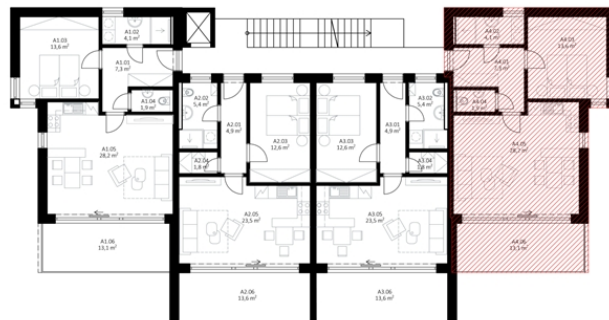

APARTMÁNY POD ŘÍMSKÝM VRCHEM

APARTMÁN - B8

Objekt B
Podlaží 2. nadzemní
Dispozice 2+KK

Místnosti

Číslo	Název	Plocha m ²
A 4.01	chodba	7,3
A 4.02	koupelna	4,1
A 4.03	ložnice	13,6
A 4.04	wc	1,9
A 4.05	pokoj + kuchyňský kout	28,2
Obytná plocha		55,1
A 4.06	terasa	13,1
Obytná plocha + terasa		68,2

Podlaží 1. nadzemní

Místnosti

Číslo	Název	Plocha m ²
B 8.00	sklad	7,3
Obytná plocha + terasa + sklad		75,5
B 0.06	chodba 1/2	2,7
B 0.05	technická místnost 1/4	1,25
Celkem		79,45
B 8.0	parkovací stání	